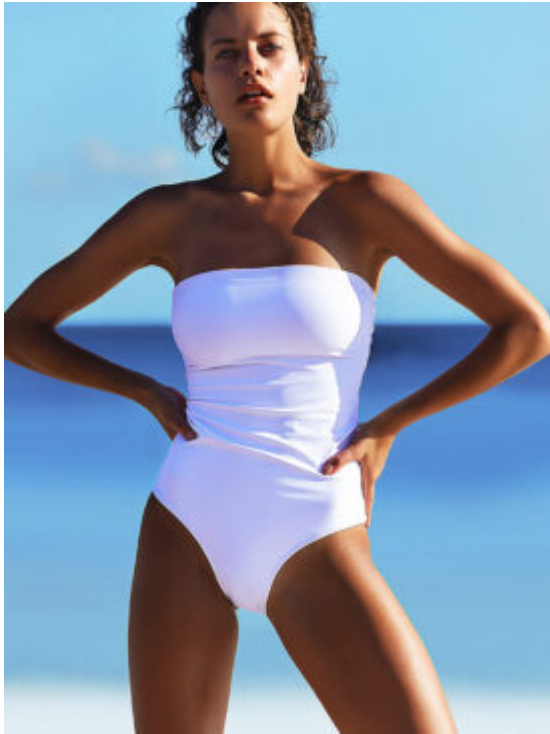

TRUE MODELS

Aino Vierimaa

174 | 88 / 59 / 88 / 38 | Light Brown / Green