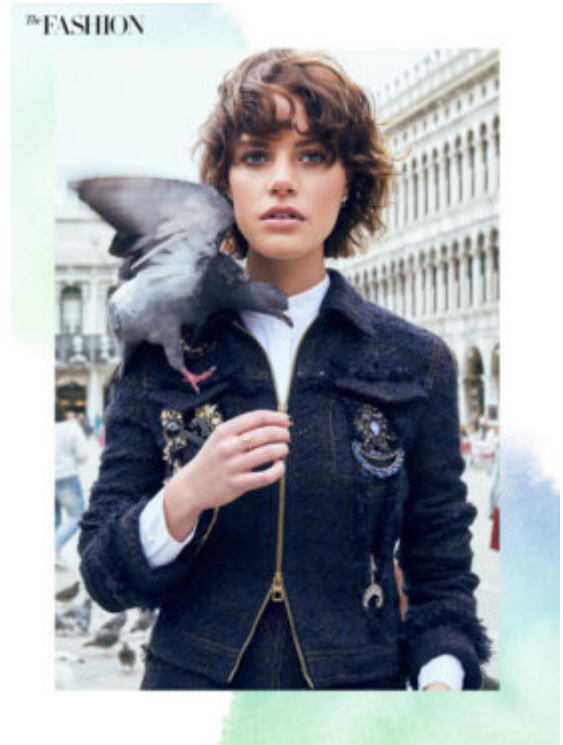

TRUE MODELS

Aino Vierimaa

174 | 88 / 59 / 88 / 38 | Light Brown / Green