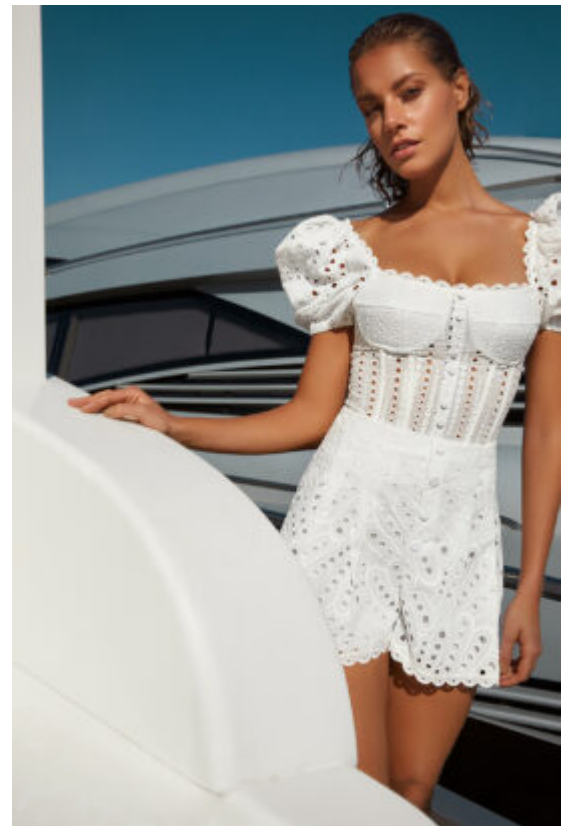

TRUE MODELS

Aino Vierimaa

174 | 88 / 59 / 88 / 38 | Light Brown / Green